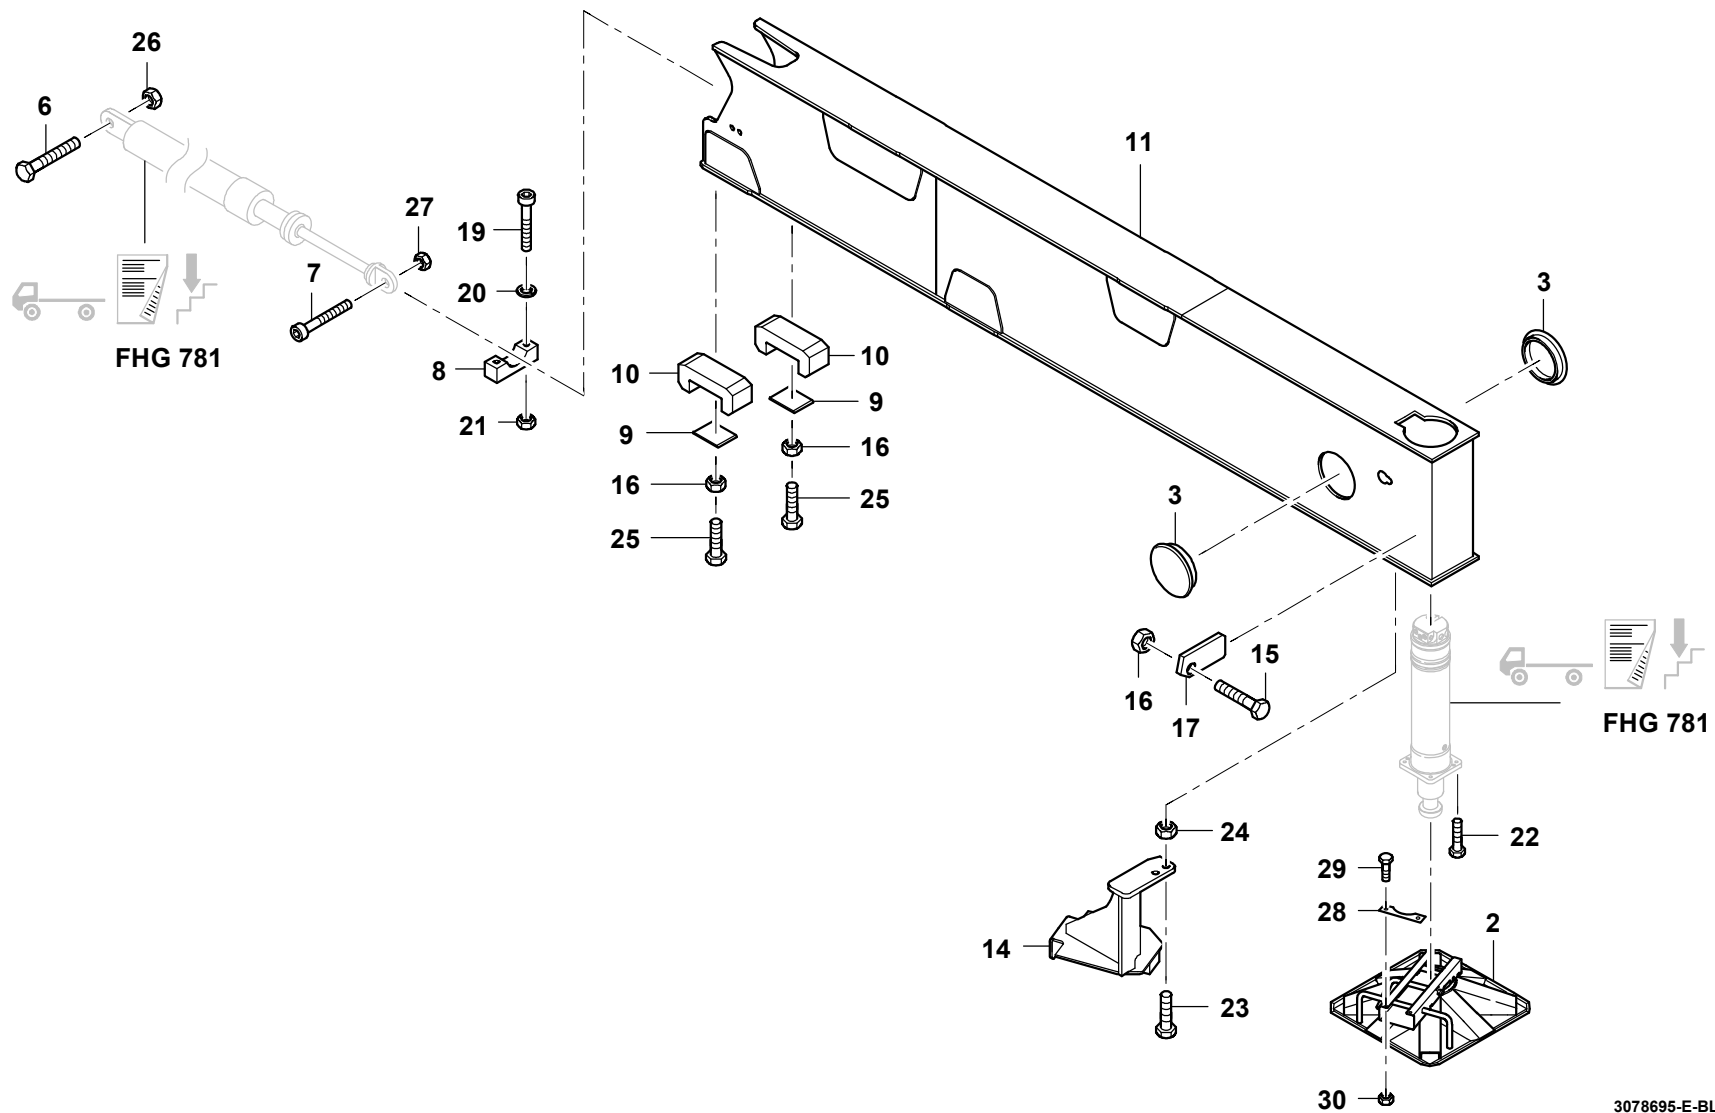

GROVE	ABSTUETZUNG HINTEN SUPPORT, REAR	BILDTAFEL PICTORIAL DISPLAY		GMK3060
		04.13	3078695-ETL E	

GROVE	ABSTUETZUNG HINTEN SUPPORT, REAR	BILDTAFEL PICTORIAL DISPLAY		GMK3060
		04.13	3078695-ETL E	